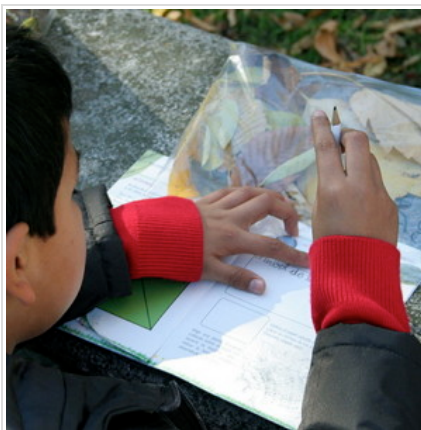

Ya está abierto el plazo de inscripción para este curso, no desaprovechéis esta oportunidad de conocer con vuestros alumnos esta joya de Madrid.

Imágenes tomadas de la web oficial del RJB

¿QUÉ ESTÁS BUSCANDO?

SUSCRÍBETE A NUESTRO BOLETÍN

ETIQUETAS

actividades en museos
actividades lúdicas
adivinanzas alimentación animales
aventura aves campamentos
canciones casa castillo
hinchable **centro** centro comercial
colegios cuentacuentos
cuentos cultura
cumpleaños deporte
descuentos **ejercicio** excursión
Gratis inglés juegos lavapiés
libros manualidades merienda
multiaventura museos
naturaleza parque de
bolas patinaje peluquerías piscina
recetas restaurantes retiro
solidaridad **talleres** teatro turismo
verano zoo

Padel Vott